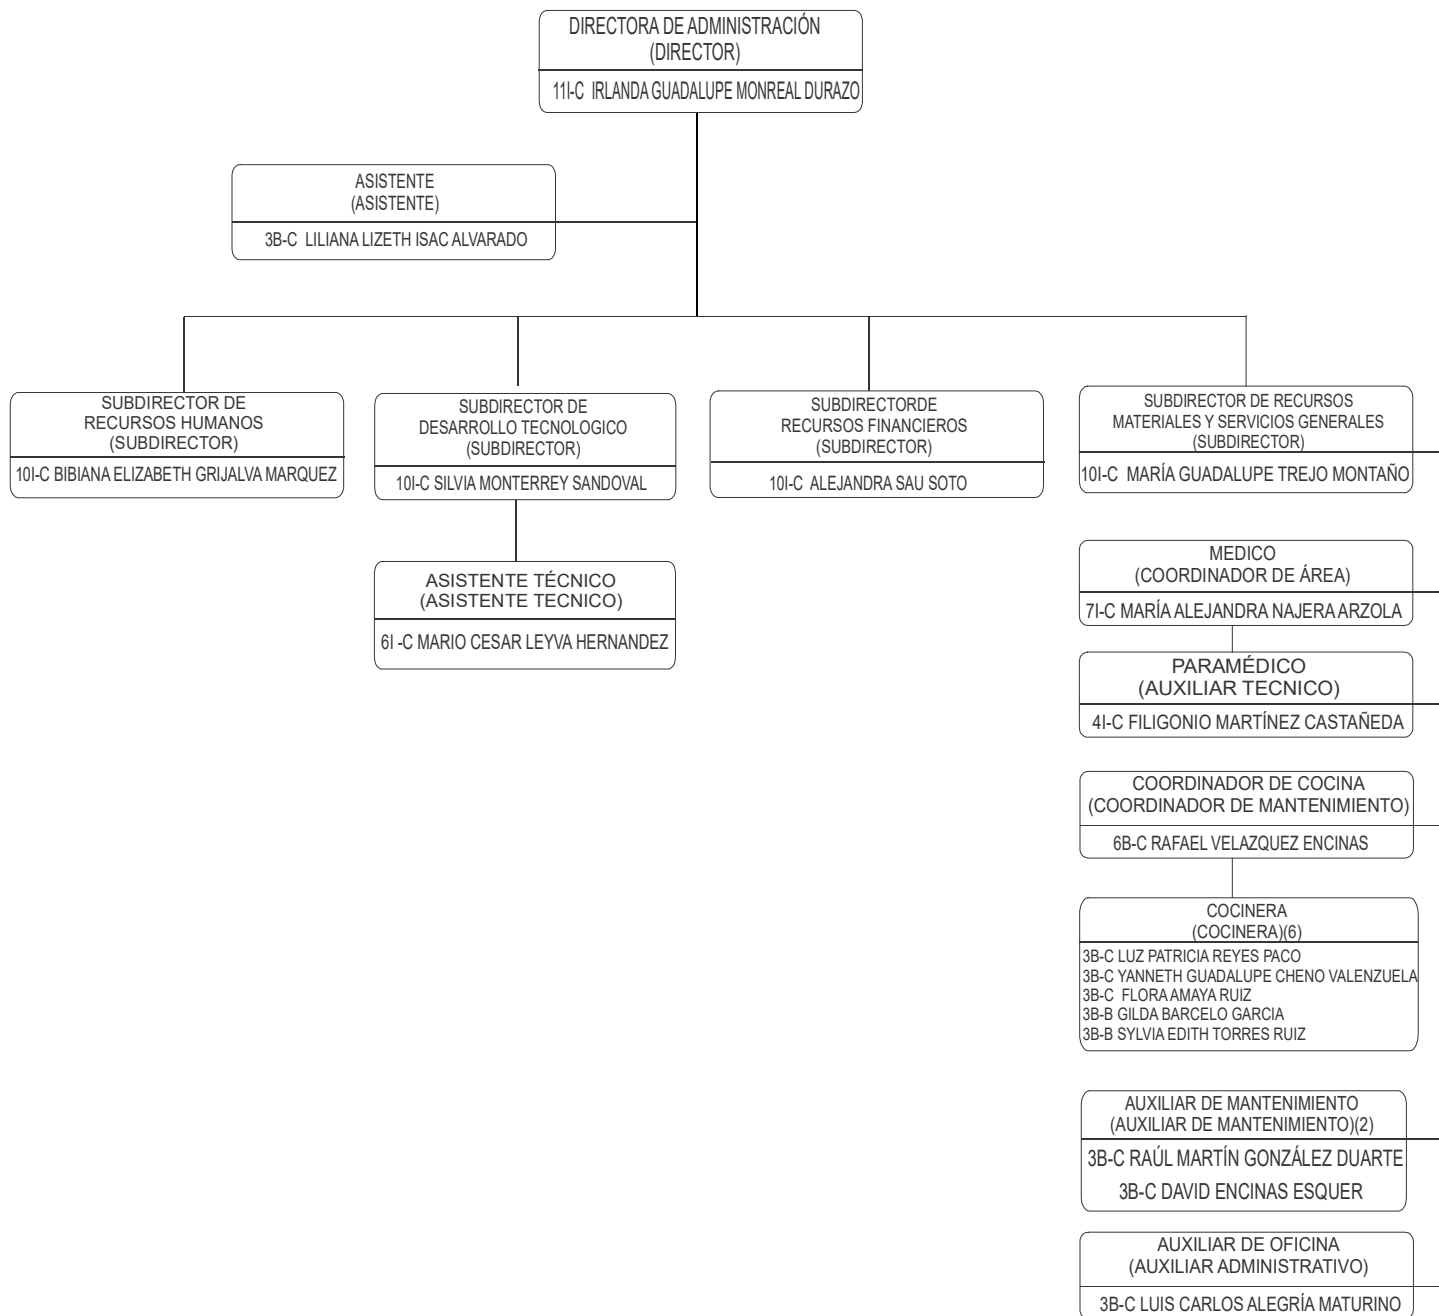

COMANDANTE DE
INSTRUCCIÓN Y DISCIPLINA
(DIRECTOR)
11I-C RAMÓN PASOS MURRIETA

DIRECTORA DE ADMINISTRACIÓN
(DIRECTOR)
11I-C IRLANDA GUADALUPE MONREAL DURAZO

DIRECTOR JURÍDICO
(DIRECTOR)
11I-C GUSTAVO GONZÁLEZ GODINEZ

GOBIERNO
DE SONORA

SEPTIEMBRE 2022

Secretaría de Seguridad Pública
Instituto Superior De Seguridad Pública Del Estado

COMANDANCIA DE INSTRUCCIÓN Y DISCIPLINA

Confianza:

Nivel	No.
11	1
3	1
Total	2
Total	2

GOBIERNO
DE SONORA

Secretaría de Seguridad Pública

Instituto Superior De Seguridad Pública Del Estado

DIRECCIÓN DE ADMINISTRACIÓN

SEPTIEMBRE 2022

Confianza:

Nivel	No.
11	1
10	4
7	1
6	2
4	1
3	7
Total	15
Base	
Nivel	No.
3	2
Total	2
Total	17