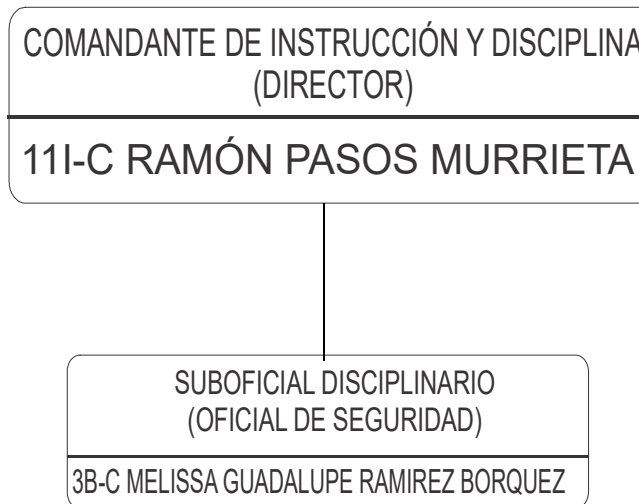

GOBIERNO
DE SONORA

SEPTIEMBRE 2022

Secretaría de Seguridad Pública
Instituto Superior De Seguridad Pública Del Estado

COMANDANCIA DE INSTRUCCIÓN Y DISCIPLINA

Confianza:

Nivel	No.
11	1
3	1
Total	2
Total	2