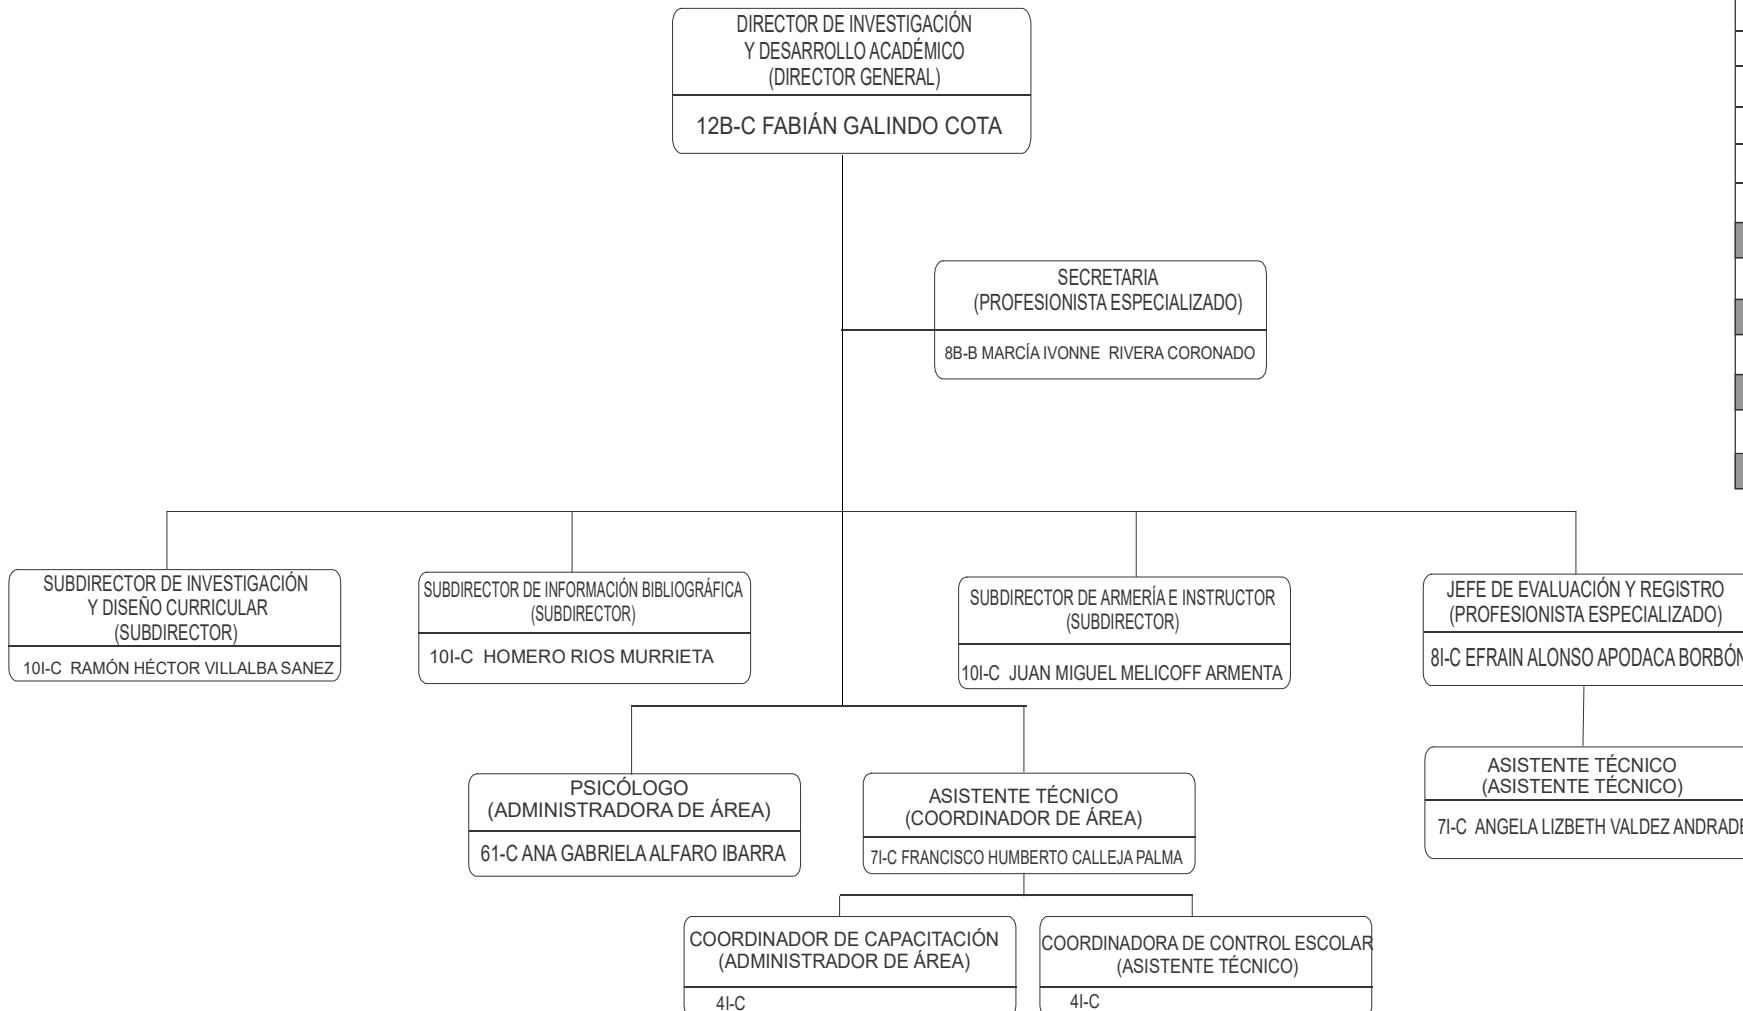

GOBIERNO
DE SONORA

Secretaría de Seguridad Pública
Instituto Superior De Seguridad Pública Del Estado
DIRECCIÓN DE INVESTIGACIÓN Y DESARROLLO ACADÉMICO

SEPTIEMBRE 2022

Confianza:

Nivel	No.
12	1
10	3
8	1
7	2
6	1
Total	8
Base	
Nivel	No.
8	1
Total	1
Total	9